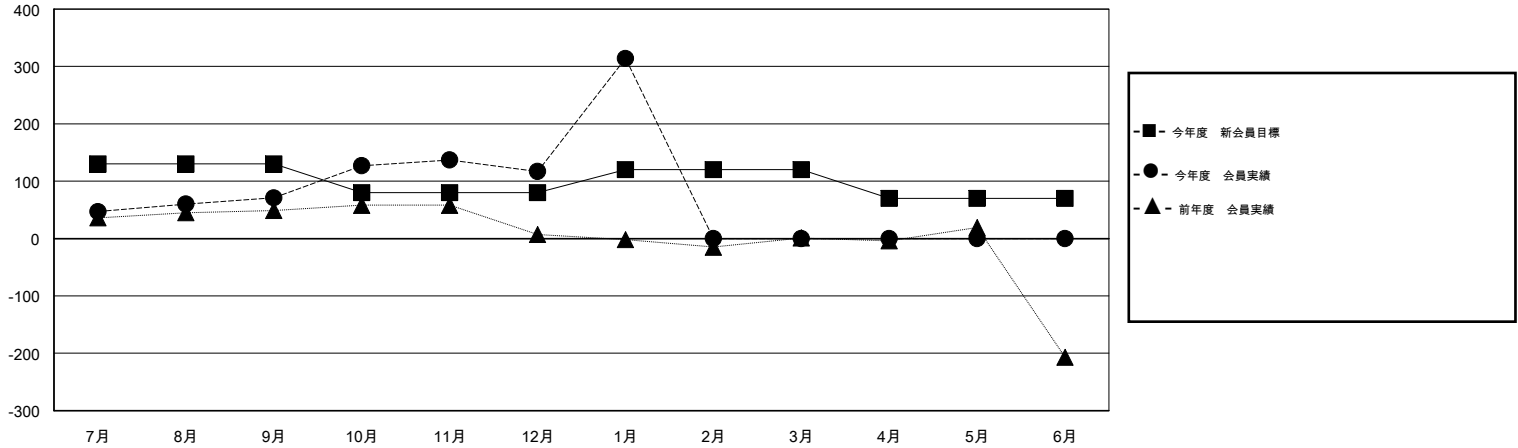

# MONTHLY MEMBERSHIP PROGRESS REPORT

District 334 A

Results as of: 2/17/2014 11:17:44AM

GMT: Junichi Takata

地域 JAPAN

GMT会則地域 5-Jap

クラブ				
結果 : 2013-2014				
四半期	新クラブ目標	実際の新クラブ	実際の解散クラブ	実際の純増/純減
7月/8月/9月	0	0	0	0
10月/11月/12月	0	0	0	0
1月/2月/3月	2	0	0	0
4月/5月/6月	0	0	0	0

名				
結果 : 2013-2014				
四半期	新会員目標	実際の新会員	実際の退会者	実際の純増/純減
7月/8月/9月	130	136	65	71
10月/11月/12月	-50	116	70	46
1月/2月/3月	40	235	38	197
4月/5月/6月	-50	0	0	0

新クラブ目標及び実績累計

会員目標及び実績累計

解散クラブ: 0	93 CLUBS OF 120 一名以上の新会員を登録	男女別
		男性 4,535 (85.49%)
		女性 770 (14.51%)
退会者	<a href="#">健康診断データはこちら</a>	家族会員 739
物故会員 29		世帯主 340
クラブ解散 0		世帯主以外 399
その他 144		
合計 173		